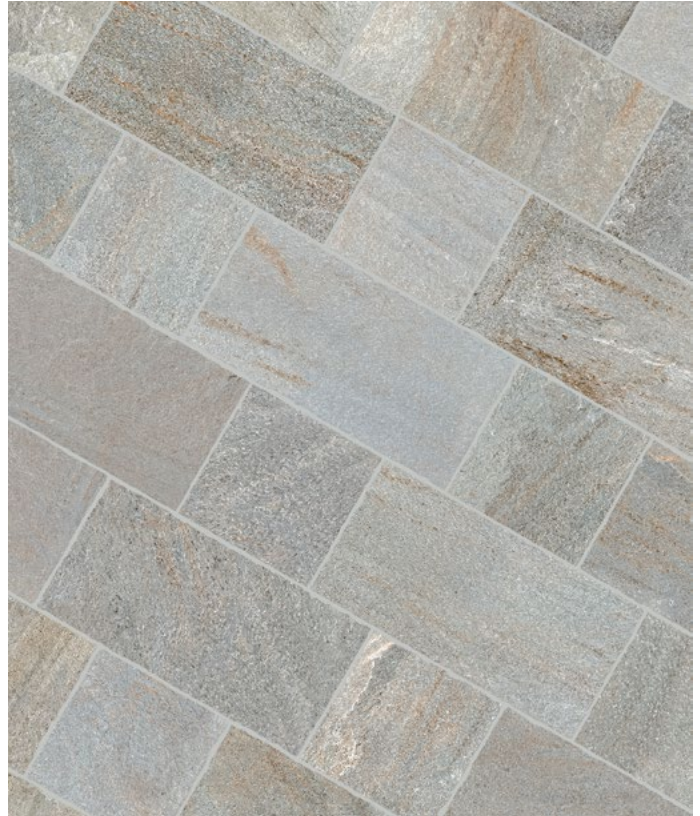

# PIETRE ALPINE

PIETRE ALPINE  
Porfido Antislip **R11** 21,6x21,6  
Porfido Antislip **R11** 21,6x43,5

**BARGE CENERE** \* Colored Body

- cod. **S52887** Barge Cenere 52x52 **40**
- cod. **S52887A** Barge Cenere Antislip **R11** 52x52 **40**
- cod. **S50887** Barge Cenere 26x52 **44**
- cod. **S50887A** Barge Cenere Antislip **R11** 26x52 **44**
- cod. **S26887** Barge Cenere 26x26 **44**
- cod. **S26887A** Barge Cenere Antislip **R11** 26x26 **44**
- cod. **S4887** Barge Cenere Antislip **R11** 34x34 **35**

\* Irregular Edges

- cod. **S44887** Barge Cenere Antislip **R11** 21,6x43,5 **40**
- cod. **S22887** Barge Cenere Antislip **R11** 21,6x21,6 **40**

- cod. **S10887** Barge Cenere 30x60 **40**

**MURETTO AD INCASTRO ABBINATO**

- cod. **SMU10887** Barge Cenere 30x60 **44**

**MURETTO T4**

- cod. **SMU44883T4** Barge Cenere 21,6x43,5 **40**

**BARGE BEIGE** \* Colored Body

- cod. **S52881** Barge Beige 52x52 **40**
- cod. **S52881A** Barge Beige Antislip **R11** 52x52 **40**
- cod. **S50881** Barge Beige 26x52 **44**
- cod. **S50881A** Barge Beige Antislip **R11** 26x52 **44**
- cod. **S26881** Barge Beige 26x26 **44**
- cod. **S26881A** Barge Beige Antislip **R11** 26x26 **44**
- cod. **S4881** Barge Beige Antislip **R11** 34x34 **35**